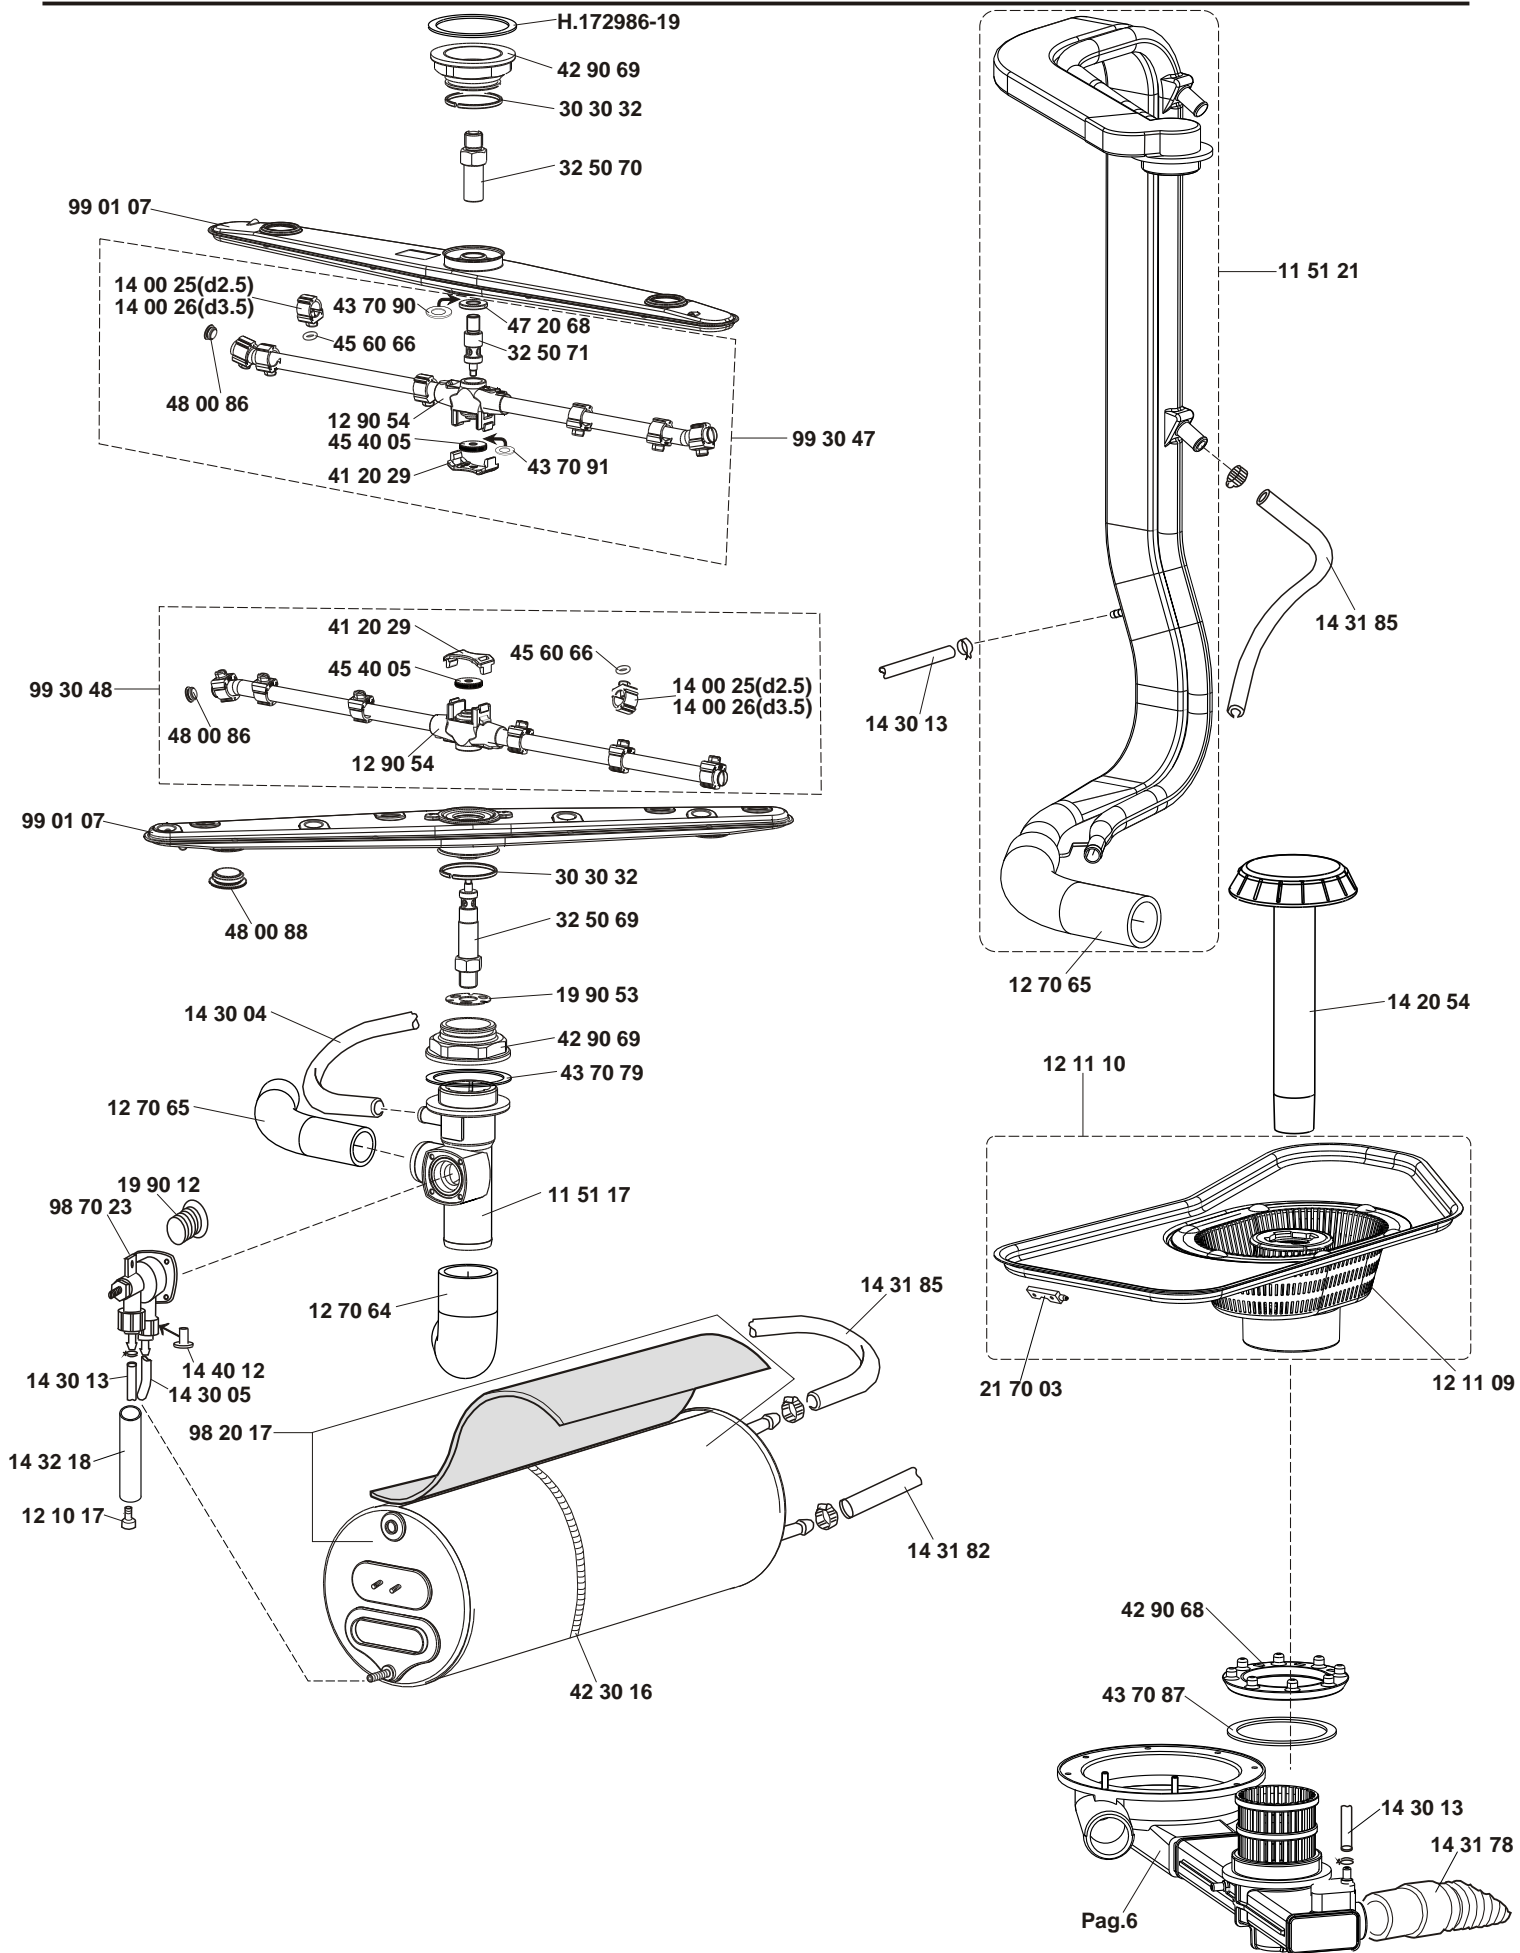

ELETTROBAR

**SPARE PARTS CATALOGUE
ERSATZTEILKATALOG
CATALOGUE PIECES DETACHEES
CATALOGO PARTI RICAMBIO
CATALOGO DE PIEZAS DE RECAMBIO
CATALOGO PEÇAS DE REPOSICAO**

River 50-61

2001

*OPTIONAL

OPTIONAL

*OPTIONAL